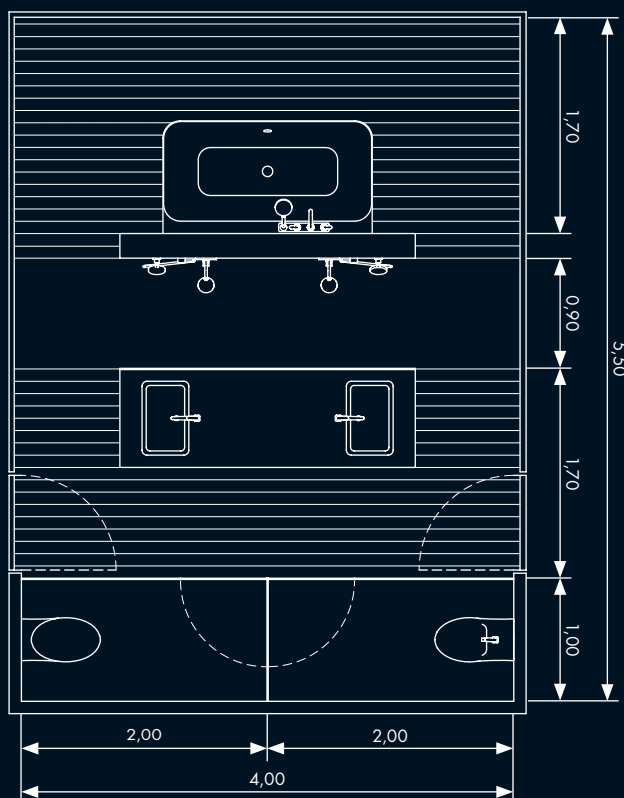

Designed by  
Antonio Citterio  
with Toan Nguyen

1  
20 m<sup>2</sup>

все размеры в м