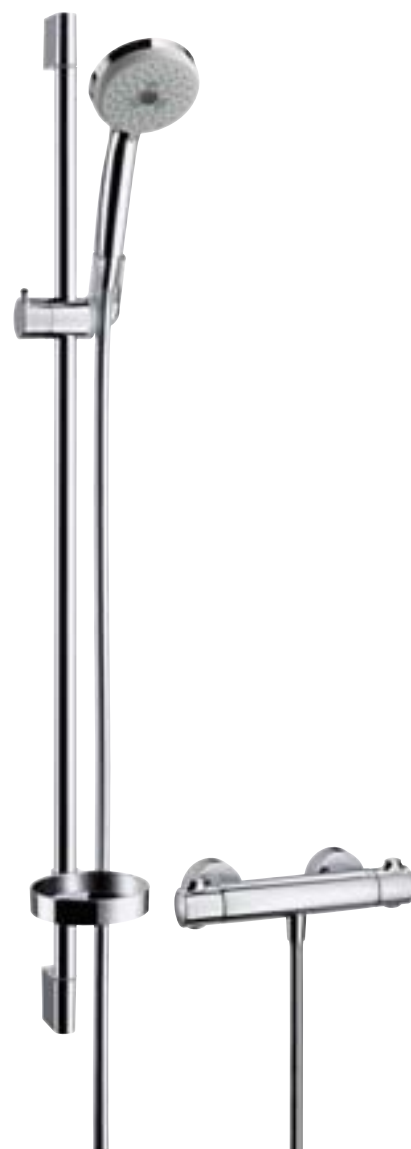

Душевые наборы