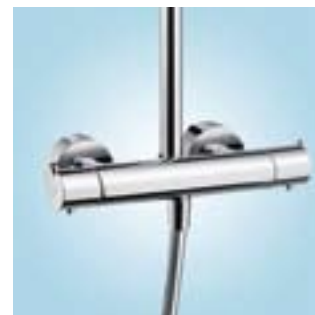

Функция ручного душа

Помещенный в держатель, Cromat 100 работает как классический ручной душ. Переход от одной позиции душа к другой очень прост.

Функция «быстрого ремонта»

Идеально для быстрого переустройства, при этом не требует сверления! Подвижные держатели устанавливаются на отверстия от предыдущего душа при монтаже Unica 'Reno Lift.

Croma® 100 Showerpipe

Удовольствие под душем XXL
Верхний душ диаметром 160 мм создает широкую дождевую струю. Сверкающая хромированная поверхность душевого диска смотрится просто роскошно.

Функция защиты от загрязнений QuickClean
На эластичном покрытии душевых отверстий известковые отложения удерживаются с трудом. Если это все же случится – просто сотрите их рукой или влажной губкой.

Разнообразные установки
Регулируются струя Vario и угол наклона ручного душа, что делает его поистине универсальным.

Кофорт в управлении
Точная температура, надежная защита от ожогов, встроенное переключение с ручного душа на верхний – все это умещается в тонком на вид термостате.