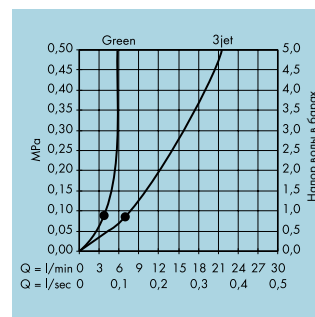

Crometta® 85 Green
Ручной душ с экономной душевой струей 6 л/мин.

Подмешивание воздуха

Через отверстие в середине душевого диска воздух забирается внутрь насадки и подмешивается к воде. Часть воды замещается воздухом, и скорость потока увеличивается.

Интенсивность струи без воздуха

Обычная душевая струя без подмешивания воздуха намного ниже и поэтому слабее.

Расход воды

С функцией EcoSmart вы можете экономить до 60% воды, не теряя в комфорте под душем.