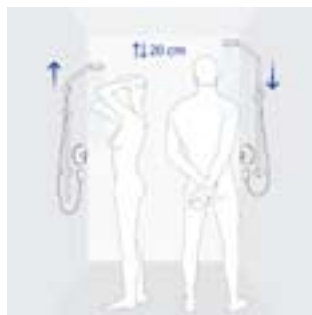

Набор Unica® 'Reno Lift

Функция Lift

Просто передвигая штангу, вы перемещаете верхний душ все выше. При этом даже самые маленькие любители душа по-прежнему смогут управлять им.

Функция верхнего душа

Наклоненный внутрь держатель образует вместе с ручным душем Cromat 100 вынос струи более чем на 40 см. Настоящее удовольствие под верхним душем – с самого верха.