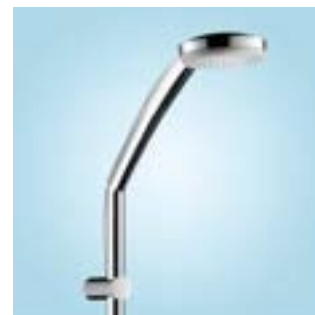

Больше размер – огромный душ диаметром 100 мм дает ощутимо более широкую струю.

Больше дизайна – простые и всегда актуальные формы Croma 100 уместны в любом интерьере ванной комнаты.

Больше функций – благодаря разным типам струи Croma 100 найдет применение у людей с различными предпочтениями в душе.

Croma® 100 Multi
Ручной душ с дождевой,
моно и массажной струей

Croma® 100 Vario
Ручной душ с регулируемой
струей Vario

Unica® 'Reno Lift

Регулируемый по высоте верхний душ для любой ванной

Настоящий ливень с самого верха – все больше любителей душа хотели бы испытать это чувство у себя дома. С Unica 'Reno Lift это легко станет реальностью: эта новаторская душевая система устанавливается так же легко, как обыкновенная душевая штанга, используя уже существующие отверстия. Секрет: Unica 'Reno Lift за секунды превращает ручной душ Cromat 100 в широкий верхний душ. С помощью функции Lift душевая штанга может регулироваться в пределах 30 см по высоте, и, таким образом, ее можно настроить индивидуально под каждого.

Набор Unica® 'Reno Lift

Функция Lift

Просто передвигая штангу, вы перемещаете верхний душ все выше. При этом даже самые маленькие любители душа по-прежнему смогут управлять им.

Функция верхнего душа

Наклоненный внутрь держатель образует вместе с ручным душем Cromat 100 вынос струи более чем на 40 см. Настоящее удовольствие под верхним душем – с самого верха.

Функция ручного душа

Помещенный в держатель, Cromat 100 работает как классический ручной душ. Переход от одной позиции душа к другой очень прост.

Функция «быстрого ремонта»

Идеально для быстрого переустройства, при этом не требует сверления! Подвижные держатели устанавливаются на отверстия от предыдущего душа при монтаже Unica 'Reno Lift.