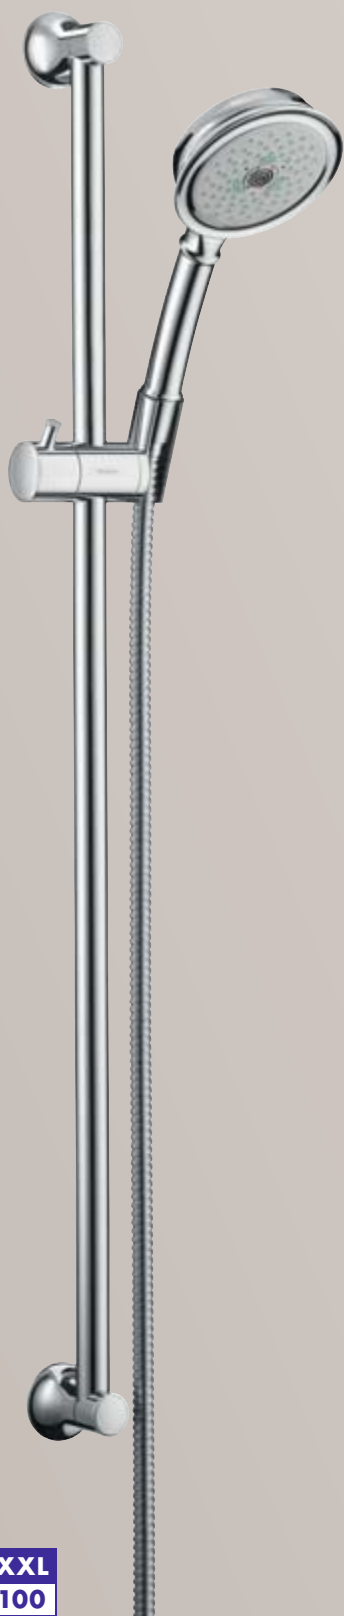

Верхние души Raindance® Classic

XXL
350

Верхние души Raindance® Royale Classic
Верхний душ-тарелка хром ¾"
Ø 350 мм с шарнирным соединением
28435, -000, -820
держатель душа 470 мм
27410, -000, -820
потолочное подсоединение 100 мм
27418, -000, -820

XXL
300

Верхние души Raindance® Classic 300 AIR
верхний душ-«тарелка» хром ½"
Ø 300 мм
с держателем 450 мм
27430, -000, -820
с потолочным подсоединением 100 мм
27406, -000, -820

XXL
240

Верхние души Raindance® Classic 240 AIR
верхний душ-«тарелка» хром ½"
Ø 240 мм
с держателем 383 мм
27424, -000, -820
с потолочным подсоединением 100 мм
27405, -000, -820

XXL
180

Верхние души Raindance® Classic 180 AIR
верхний душ-«тарелка» хром ½"
Ø 180 мм
с держателем 383 мм
27428, -000, -820
с потолочным подсоединением 100 мм
27400, -000, -820

Ассортимент Croma® Classic 100

Sensoflex® металлический шланг
с оплеткой из полимера
и упорным подшипником
1,25 м # 28132, -000, -820
1,60 м # 28136, -000, -820
2,00 м # 28134, -000, -820

Croma® Classic 100. Одна из самых успешных моделей в линейке душей Hansgrohe – новая Croma с Classic Look. С диаметром 100 мм она дает ощутимо более широкую струю. Стилистически выверенная штанга Unica'Classic с металлическим шлангом, прекрасно гармонирует с традиционными формами всего ассортимента Croma Classic и с верхними душами Raindance Classic. Конечно же, у Hansgrohe вы найдете подходящие смесители, к примеру, из коллекции Talis Classic.