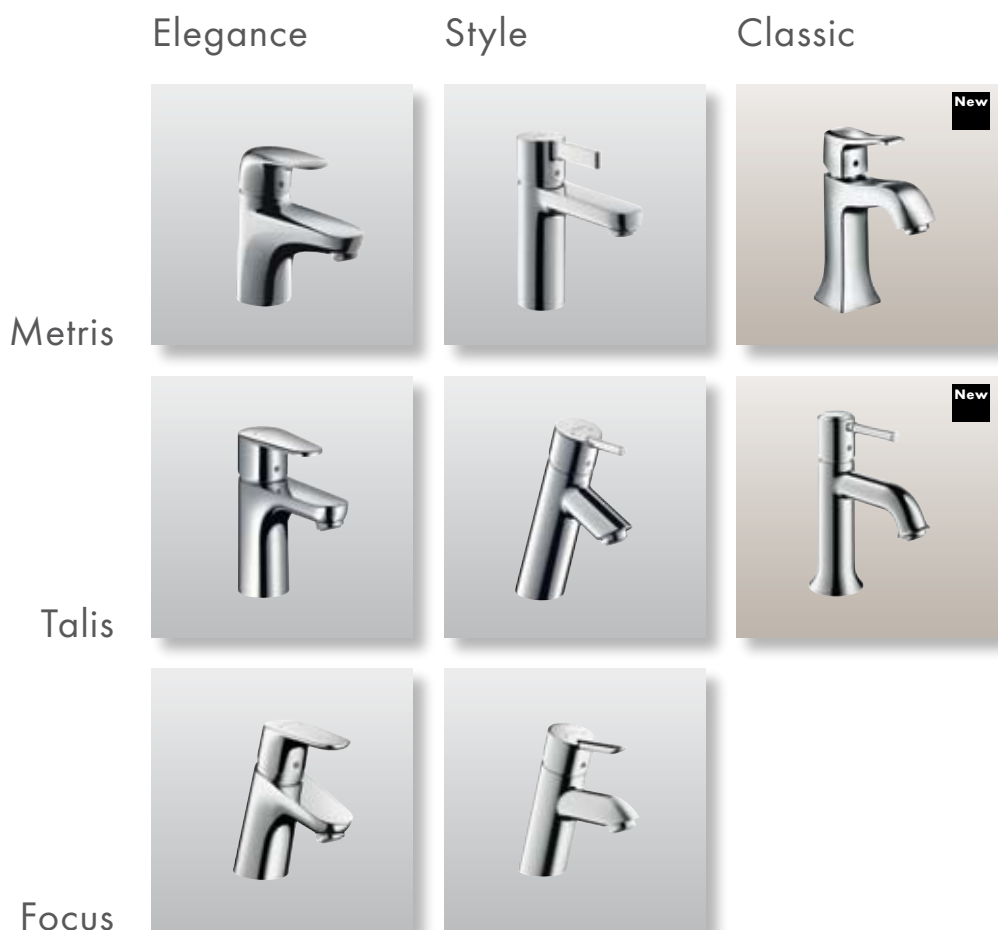

Линии продукции Hansgrohe соответствуют трем основным стилевым направлениям, отражающим различные эпохи дизайна. Classic, Elegance и Style – так мы называем эти направления. Дизайн не подвластен времени, он не следует за мимолетными веяниями моды. Поэтому мы предлагаем вам оригинальные и гармоничные образцы оформления интерьера, среди которых вы несомненно найдете ванную комнату по вашему вкусу. Эта брошюра ознакомит вас со стилевым направлением, называемым Classic. Можно оформить ванную комнату в стиле современной классики, используя линию смесителей Metris Classic, а с помощью безупречных очертаний Talis Classic вы легко подчеркнете истинную красоту жизненного пространства.