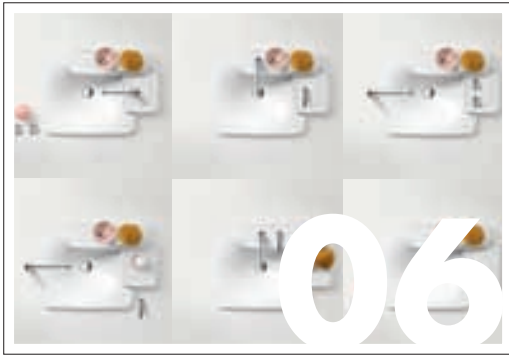

1

2

3

4

5

6

7

Ахор Bouroullec

Смесители для Раковины

- 1 Однорычажный смеситель для раковины
  Артикул: 19010000
- 2 Смеситель для раковины на 3 отверстия 155
  Артикул: 19121000

Раковина

- 3 Раковина, 666 мм, 2 полочки, настенный монтаж, минеральное литье
  Артикул: 19942000

Термостаты/вентили

- 4 Термостат, скрытый монтаж
  Артикул: 19700000

Ванна

- 5 Смеситель для ванны на 4 отверстия, монтаж на край ванны
  Артикул: 19446000
  Скрытая часть
  Артикул: 13444180
- 6 Встраиваемая ванна из акрила, вместимость 192л, вес с упаковкой 123 кг, размеры упаковки 2060 x 1030 x 980мм (включая раму)
  Артикул: 19955000

Душевая система

- 7 Showerpipe с термостатом
  Артикул: 19670400

Изделия из коллекции Ахор Bouroullec. Полную информацию о продукции, а также проспекты Ахор Bouroullec вы найдете на сайте www.hansgrohe.ru