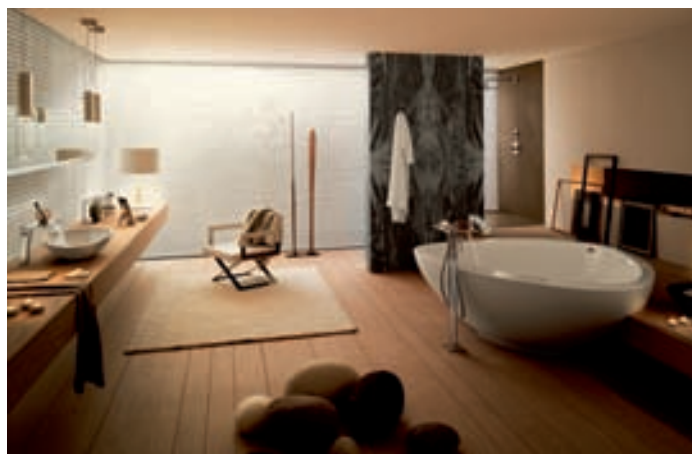

Axor Massaud