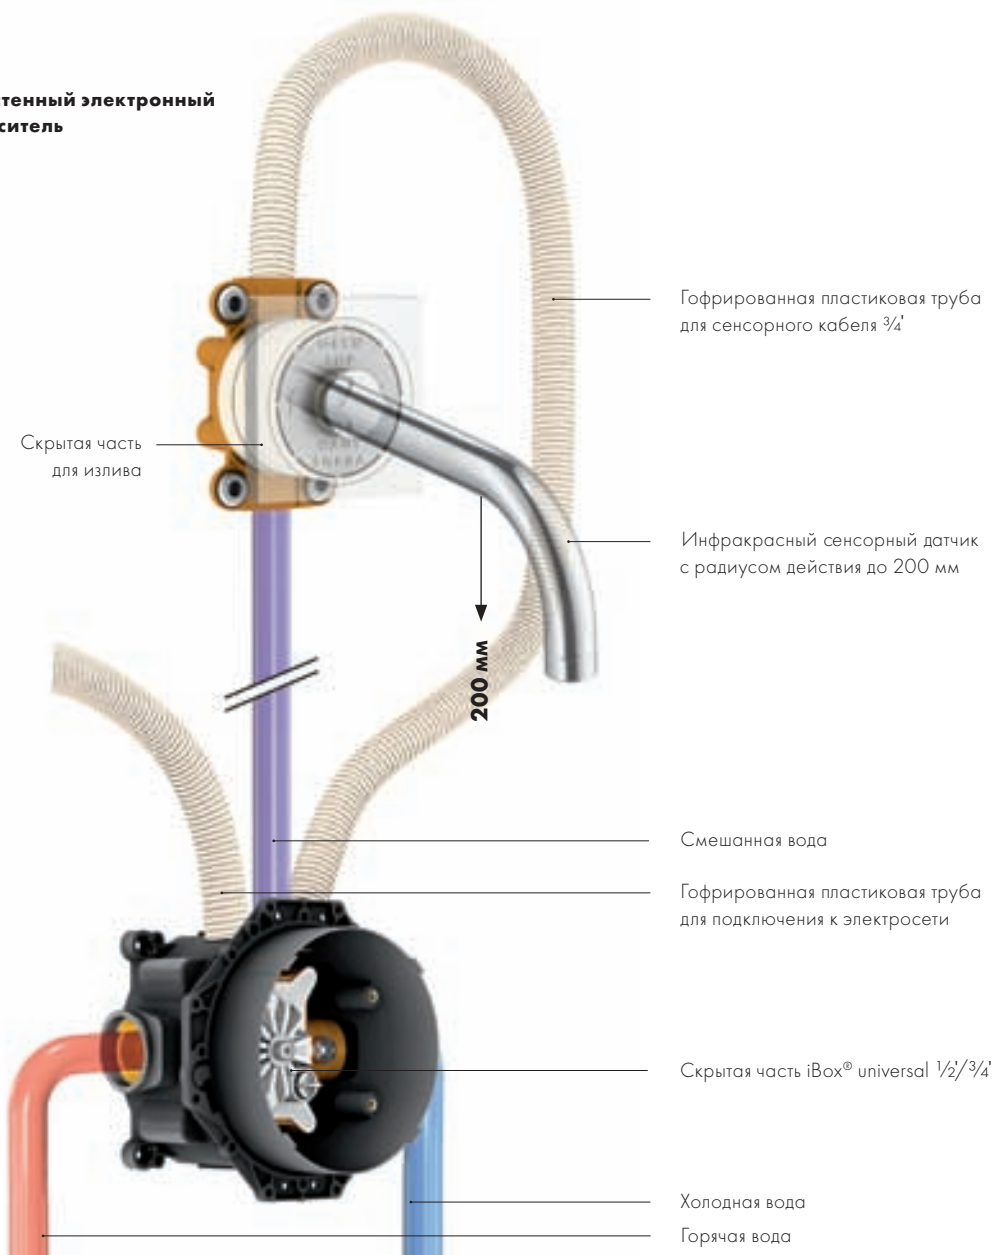

Настенные электронные смесители Axor – это не просто идеальное оформительское решение. Скрытая часть смесителя представляет собой оптимальное решение для скрытого монтажа.

ЭРГОНОМИЧНЫЙ И ЭКОНОМИЧНЫЙ:

- Широкий – от 50 до 200 мм – радиус действия благодаря новейшей инфракрасной технологии
- Высокая скорость реагирования – 0,5 секунд после поднесения рук (при 0,3 МПа)
- Ограничитель потока: низкий расход воды 5 л/мин
- Автоматическое отключение воды через каждые 60 секунд при постоянной работе

ПРАКТИЧНЫЙ И УДОБНЫЙ:

- Для удобства пользователей смесители помечены надписью ELECTRONIC
- В ассортименте два вида излива (165 мм и 220 мм)
- Антивандальный аэратор
- Возможно ручное отключение сенсорной панели во время уборки
- Подключение электроэнергии: 230 Вт, 50 Гц
- Инфракрасное окно из высококачественного, устойчивого к появлению царапин стекла

БЕЗОПАСНАЯ УСТАНОВКА:

- Надежная установка со скрытой частью iBox® universal
- Удобный доступ к электроэлементу через iBox® universal
- Возможна предварительная настройка температуры воды
- В комплект входят:
  - Скрытая часть iBox® universal 1/2"/3/4"
  - Настенный излив
  - Гофрированные пластиковые трубы 3/4" для сенсорного кабеля и подключения к сети

Настенный электронный смеситель